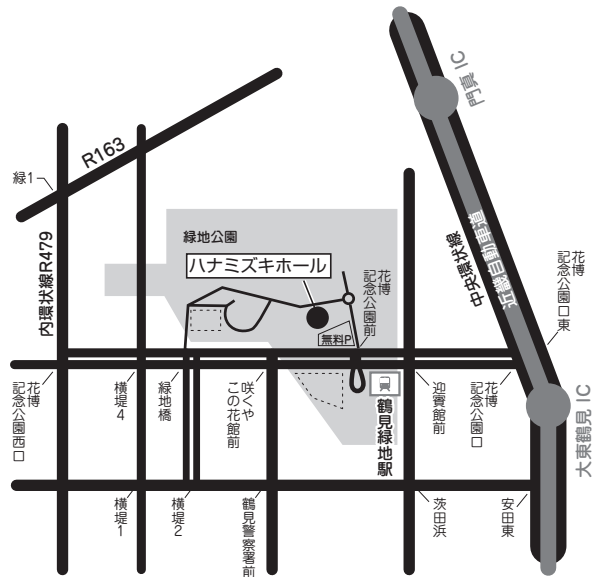

## ■ 会 場

花博記念公園鶴見緑地公園内 ハナミズキホール 〈水の館ホール〉

大阪市鶴見区緑地公園 2丁目 163番 TEL 06-6912-0650 (大阪市ゆとりとみどり振興局緑化推進部花博記念公園事務所)  
(会場へのアクセスは下部をご参照ください)

## ■ 日 時

2011年 7月 6日 (水)

10:00 ~ 17:00

## ■ アクセス

地下鉄長堀鶴見緑地線  
▶ 『鶴見緑地駅』下車 ..... 徒歩 4分

※お車でご来場の場合には、会場近隣に専用無料駐車場をご用意しております。下記地図を参照の上、ご利用ください。