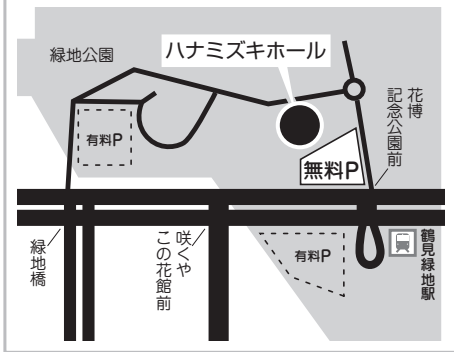

## ■ 日 時

2011年 7月 6日 (水)

10:00 ~ 17:00

## ■ アクセス

地下鉄長堀鶴見緑地線  
▶ 『鶴見緑地駅』下車 ..... 徒歩 4分

※お車でご来場の場合には、会場近隣に専用無料駐車場をご用意しております。下記地図を参照の上、ご利用ください。