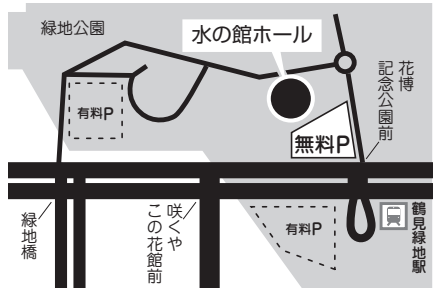

～ オンリーワンの植栽はここがちがう ～

講師： 富田 ちなみ 氏 (viesouple 代表・オンリーワンクラブアドバイザー)

第一回 11:00 ~ 11:30

第二回 14:00 ~ 14:30

■ アクセス

地下鉄長堀鶴見緑地線
▶ 『鶴見緑地駅』下車 徒歩 4分

※お車でご来場の場合には、会場近隣に
専用無料駐車場をご用意しております。
下記地図を参照の上、ご利用ください。

■ 主 催