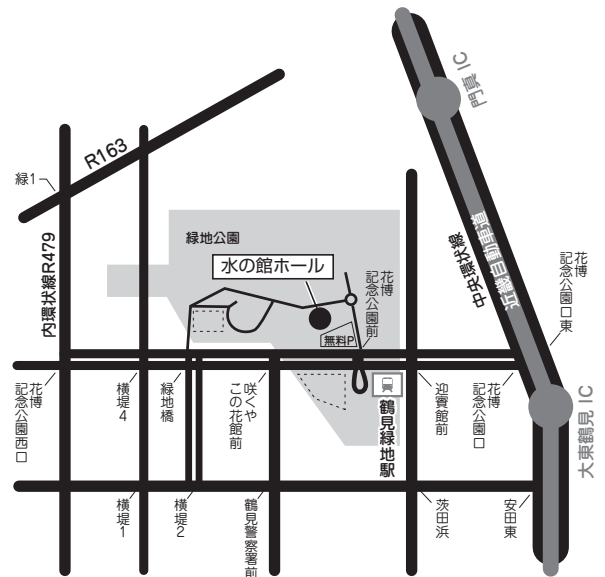

～ オンリーワンの植栽はここがちがう ～

講師： 富田 ちなみ 氏 (viesouple 代表・オンリーワンクラブアドバイザー)

第一回 11:00 ~ 11:30

第二回 14:00 ~ 14:30

■ アクセス

地下鉄長堀鶴見緑地線
▶ 『鶴見緑地駅』下車 徒歩 4分

※お車でご来場の場合には、会場近隣に
専用無料駐車場をご用意しております。
下記地図を参照の上、ご利用ください。

■ 主 催