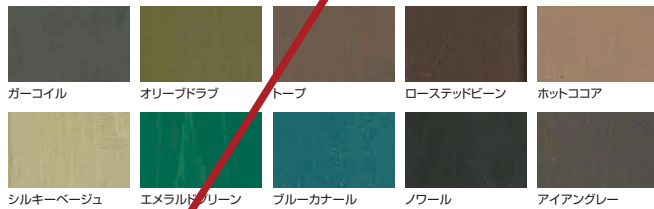

## シンプルホーム 木造物置 廃番

カラーをお選びいただけます。

パーツごとにお好みのカラーを  
 選択できるので配置する場所の雰囲気に合った  
 木造物置をご利用いただけます。

[本体・枠] トープ  
 [屋根] エステーグレー

[本体] トープ [枠] シルキーベージュ [屋根] エステーグレー

木造物置・バイクガレージ 共通仕様

**Color** 人気のアースカラーを取り入れた多彩なカラーリングから自由に組み合わせいただけます。

本体カラー／枠カラー (新色) **NEW**

屋根カラー／形状

本体カラー／枠カラー (既存色)

塗装済品での出荷となります。本体と枠と屋根カラーの3色をカラーチャートよりお選びください。(無塗装もお問い合わせください。)

塗料: 日本ペイントアクリル樹脂系非水分散形塗料(弱溶剤系塗料)または同等品塗料 商品名: 油性つや消しケンエースGI

ⓘ 色番号は、(社)日本塗料工業会発行の塗料用標準色の色番号です。必ず色見本帳でご確認ください。  
 日塗工の塗料とコンゾランは近似色です。質感・材質、光の当たり具合によって色目に違いがあります。