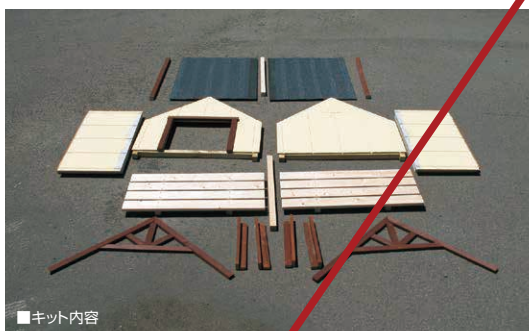

[材] [構造] ツーバイ材 [外壁] スマートサイディング [屋根] アスファルトシングル 仕上げ: 塗装済

ⓘ 木質の商品は、腐れまたは白アリの被害を受ける可能性があります。

# DOG COTTAGE

ドッグコテージ

組立式 屋外専用 送料別途 日本 LT  
 KNOCK DOWN 商品検索サイト参照 日本 30~50日

家族の一員である愛犬の住居にも気を使いたいもの。  
 スタイリッシュなデザイン、スマートサイディングの耐久性に優れ  
 長く使える安心設計のかわいい犬小屋です。

上の写真のカラーリングは、本  
 体にも色を組み合わせることが

■キット内容

## ■ドッグコテージ(犬小屋)

品番: SN3-KNL  
 OnlyOne価格: **¥128,000**  
 サイズ(mm): W940×D940×H965  
 重量(kg): 80

**i** 未塗装の場合: 製品代より  
 ¥12,000(税別)減額  
**△** 会社または倉庫入れとなります。  
 個人宅・現場直送は不可となります。

材質 【構造】ツーバイ材 【外装】スマート  
 サイディング 【屋根】アスファルト  
 シングル 仕上げ 塗装済