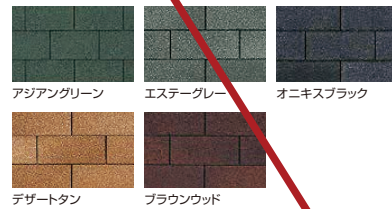

SIMPLE HOME

シンプルホーム 木造物置

組立式 **屋外専用** **送料別途** **LT** **材**
KNOCK DOWN 商品検索サイト参照 日本 30~50日 [構造] ツーバイ材 [外壁] スマートサイディング [屋根] アスファルトシングル 仕上げ: 塗装済

スタイリッシュなデザインの木造物置です。
スマートサイディングの耐久性と多彩なカラーリングが楽しめます。
お好みでカラーの組み合わせができるためオリジナル感ある仕様でご利用いただけます。

耐久性に優れた、
シンプルでおしゃれな木造物置。

1206
■チルコ(0.2坪) Chilko
品番: SN3-CHILK
OnlyOne価格: **¥268,000**
サイズ(mm): W1,220×D600×H1,900
重量(kg): 200
ⓘ 未塗装の場合: 製品代より¥27,000 (税別) 減額
⚠ 会社または倉庫入れになります。
個人宅: 現場直送不可となります。ご了承ください。

シンプルホーム 木造物置 廃番

カラーをお選びいただけます。

パーツごとにお好みのカラーを
選択できるので配置する場所の雰囲気に合った
木造物置をご利用いただけます。

[本体・枠] トープ
[屋根] エステーグレー

[本体] トープ [枠] シルキーベージュ [屋根] エステーグレー

木造物置・バイクガレージ 共通仕様

Color 人気のアースカラーを取り入れた多彩なカラーリングから自由に組み合わせいただけます。

本体カラー／枠カラー (新色) **NEW**

屋根カラー／形状

本体カラー／枠カラー (既存色)

塗装済品での出荷となります。本体と枠と屋根カラーの3色をカラーチャートよりお選びください。(無塗装もお問い合わせください。)

塗料: 日本ペイントアクリル樹脂系非水分散形塗料(弱溶剤系塗料)または同等品塗料 商品名: 油性つや消しケンエースGI

ⓘ 色番号は、(社)日本塗料工業会発行の塗料用標準色の色番号です。必ず色見本帳でご確認ください。
日塗工の塗料とコンゾランは近似色です。質感・材質、光の当たり具合によって色目に違いがあります。

[材] [構造] ツーバイ材 [外壁] スマートサイディング [屋根] アスファルトシングル 仕上げ: 塗装済

ⓘ 木質の商品は、腐れまたは白アリの被害を受ける可能性があります。