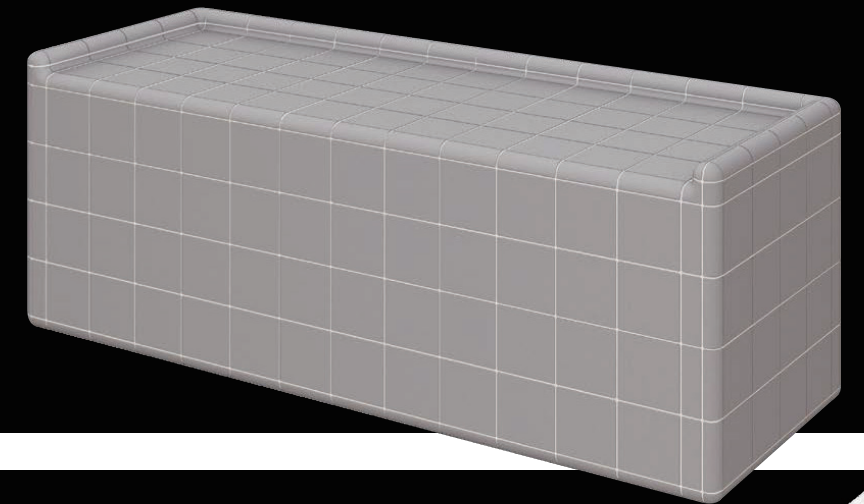

**LAM** セラミックガーデンファニチャー LAM

モダン住宅に似合う、直線美のシンプルデザイン

天板一枚タイルが直線的なデザインを引き立てる、スペイン製の超大判セラミックタイルを使用したアウトドアファニチャー。躯体には防水性・耐久性に優れた軽量の硬質発泡スチロール素材を採用し、扱いやすい重量でありながらも、未永く使える強度と耐久性も兼ね備えています。広々と使えるテーブル、テーブル下への収納も可能なツールとベンチを組み合わせ、モダンデザインの住宅に寄りそうシックなガーデン空間に。

**Ombre** オンブル / オンブルゲート

「影の美」を演出する、こだわり抜いたH型デザイン

刻々と変化する太陽の光、夜の照明の反射と影。それらを最も美しく表現できるカタチを追い求めた門柱「Ombre（オンブル）」。「影の美」をコンセプトに、美しい陰影を生み出すOmbreならではの独自のH型デザインが特徴です。機能門柱としてはもちろん、デザインビラー、インターホンホール、アプローチライトなど多彩なアレンジ、サイズオーダーも可能で、住宅の顔であるファサードを美しく演出します。