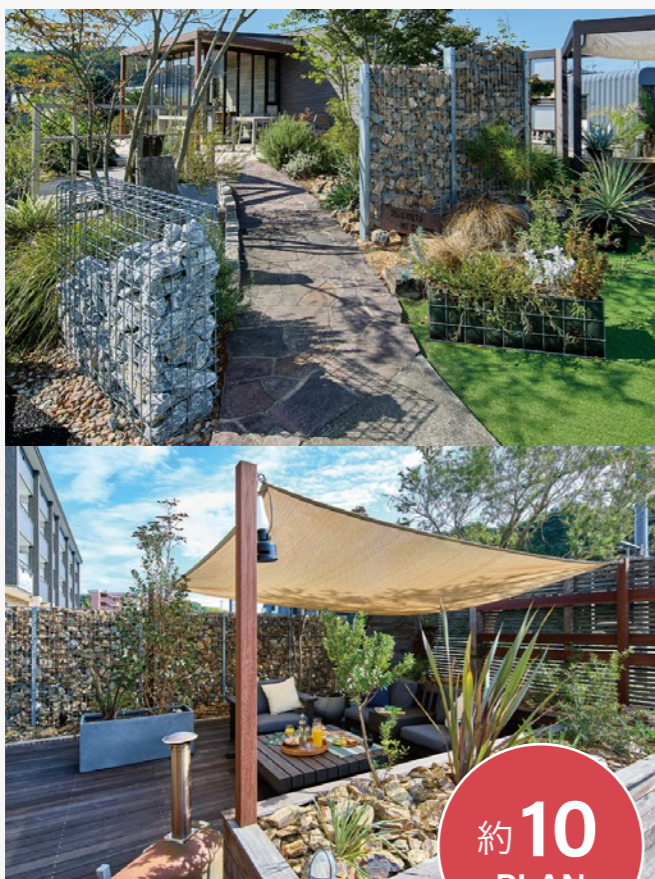

施工事例集

ゾーン別の素敵な施工事例を約10点掲載。
集合住宅のエントランスデザインや、プリモ照明をふんだんに取り入れたライティング計画。ガビオンを活かした店舗設計など